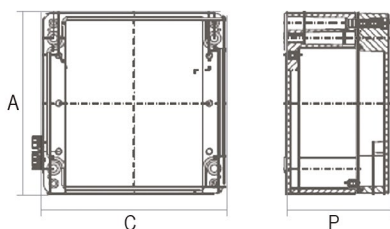

## Informações Técnicas:

**Material:** Alumínio  
**Cor:** Cinza RAL 7001  
**Grau de proteção:** IP 66W  
**Classificação:**  
 Br Ex 2G/2D T6 (Caixa Vazia)

## Informaciones Técnicas:

**Material:** Alumínio  
**Color:** Gris RAL 7001  
**Grado de protección:** IP 66W  
**Clasificación:**  
 Br Ex 2G/2D T6 (Caja Vacía)

## Caixas | Cajas

Desenho 1

Desenho 2

Desenho 3

Caixa Vazia Caja Vacía	AxCxP (mm) AxCxP (mm)	Desenho Diseño
S25080806	75x80x57	2
S25081806	80x175x57	2
S25082505	80x250x52	1
S25101008	100x100x80	2
S25102008	100x200x80	2
S25121209	120x122x90	2
S25122209	120x220x90	2
S25123608	120x360x80	2
S25142009	140x200x90	1
S25161609	160x160x90	2
S25163609	160x360x90	2
S25165609	160x560x90	3
S25181810	180x180x100	1
S25182810	180x280x100	1
S25231011	100x230x110	2
S25232018	200x230x180	2
S25232811	230x280x110	2
S25233318	230x330x180	2
S25234023	230x400x224	2
S25314018	310x400x180	3
S25314023	310x400x226	3
S25316011	310x600x110	3
S25316018	310x600x180	3