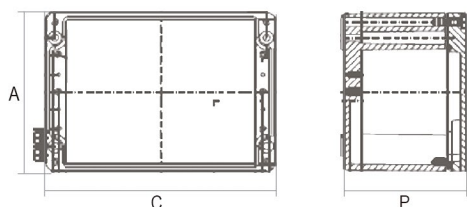

## Informaciones Técnicas:

**Material:** Alumínio  
**Color:** Gris RAL 7001  
**Grado de protección:** IP 66W  
**Clasificación:**  
 Br Ex 2G/2D T6 (Caja Vacía)

## Caixas | Cajas

Desenho 1

Desenho 2

Desenho 3

Caixa Vazia Caja Vacía	AxCxP (mm) AxCxP (mm)	Desenho Diseño
S25080806	75x80x57	2
S25081806	80x175x57	2
S25082505	80x250x52	1
S25101008	100x100x80	2
S25102008	100x200x80	2
S25121209	120x122x90	2
S25122209	120x220x90	2
S25123608	120x360x80	2
S25142009	140x200x90	1
S25161609	160x160x90	2
S25163609	160x360x90	2
S25165609	160x560x90	3
S25181810	180x180x100	1
S25182810	180x280x100	1
S25231011	100x230x110	2
S25232018	200x230x180	2
S25232811	230x280x110	2
S25233318	230x330x180	2
S25234023	230x400x224	2
S25314018	310x400x180	3
S25314023	310x400x226	3
S25316011	310x600x110	3
S25316018	310x600x180	3