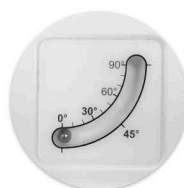

**Informaciones Técnicas:**

Material: PEAD  
 Fijación: Rosca M6  
 Color: Blanco  
 Conforme a la Norma: IEC 3ª Edición

**Características:**

Alto durable y robusta Comodidad y ergonomía en el manejo Fácil limpieza y esterilización Montaje de accesorios y entrega de la baranda lista para instalación **Material Anti-UV, Anti-microbiano, Anti-viral e Anti-fúngico**

# Megacare

Montagens:

Suporte de Cabeceira  
Soporte de Cabecera

Indicador de Ângulo  
Indicador de Ángulo

Comando de Grade  
Control de Baranda

Conector para supervisor na peseira  
Conector para supervisor en piecero

Código Código	Descrição Descripción	Tamanho C x L x A (mm) Tamaño C x L x A (mm)	Peças por embalagem Piezas por paquete
GRMC1CBLBR19A	Megacare Cabeceira   Peseira Lisa	937x116x529	2
GRMC1PSSBR19A	Megacare Peseira Supervisor	937x155x529	2
GRMC1DSDBR19A	Megacare Grade Dorso Direita	1005x50x340	6
GRMC1DSEBR19A	Megacare Grade Dorso Esquerda	1005x50x340	6
GRMC1PNDBR19A	Megacare Grade Pernas Direita	830x50x340	6
GRMC1PNEBR19A	Megacare Grade Pernas Esquerda	830x50x340	6