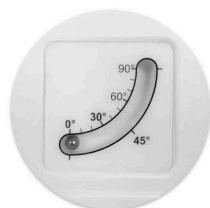

Código Código	Descrição Descripción	Tamanho C x L x A (mm) Tamaño C x L x A (mm)	Peças por embalagem Piezas por paquete
GRMC1CBLBR19A	Megacare Cabeceira   Peseira Lisa	937x116x529	2
GRMC1PSSBR19A	Megacare Peseira Supervisor	937x155x529	2
GRMC1DSDBR19A	Megacare Grade Dorso Direita	1005x50x340	6
GRMC1DSEBR19A	Megacare Grade Dorso Esquerda	1005x50x340	6
GRMC1PNDBR19A	Megacare Grade Pernas Direita	830x50x340	6
GRMC1PNEBR19A	Megacare Grade Pernas Esquerda	830x50x340	6

## Acessórios | Accesorios

Código Código	Descrição Descripción
NAMSC00077	Suporte para Cabeceira/Peseira   ZINCADO
NAMSC00078	Suporte para Cabeceira/Peseira   BRANCO
NAMTS0003FZ	Tubo contra-peça para suporte
NPA06X10A	Parafuso M6 x 10
NAP19DD1A	Indicador dorso direito com escala
NAP19DE1A	Indicador dorso esquerdo com escala
NAP19P1A	Indicador pernas com escada
NAM6EA	Esfera Aço Inox Diâmetro 6mm
GRCPOBR20A	Porta Objetos
NAPGRZBBRA	Moldura Plástica Interna para Comando de Grade

Suporte Branco  
Soporte Blanco

Suporte Zincado  
Soporte en Zinco

Porta Objetos  
Guarda accesorios

Indicador dorso com escala  
Indicador en el espaldar con escala

Indicador pernas com escala  
Indicador en piecero con escala