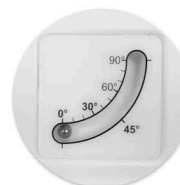

Características:

Design moderno, alto durable y robusta; Comodidad y ergonomía en el manejo;
Material Anti-UV, Anti-microbiano, Anti-viral e Anti-fúngico

Megaflex

Código Código	Descrição Descripción	Tamanho C x L x A (mm) Tamaño C x L x A (mm)	Peças por embalagem Piezas por paquete
GRMF1CBLBR23A	Megaflex Cabeceira Peseira Lisa	930 x 59 x 500	4
GRMF1DSDBR23A	Megaflex Grade Dorso Direita Articulado	1004 x 34 x 340	8
GRMF1DSEBR23A	Megaflex Grade Dorso Esquerda Articulado	1004 x 34 x 340	8
GRMF1PNDBR23A	Megaflex Grade Perna Direita Articulado	820 x 34 x 340	8
GRMF1PNEBR23A	Megaflex Grade Perna Esquerda Articulado	820 x 34 x 340	8
GRMF1GUGBR23A	Megaflex Grade Única Simétrica Articulado	410 x 34 x 340	16

*Itens compatíveis com a Norma IEC 3ª Edição

GRMF1G0622A	Megaflex Grade Simétrica 64cm Deslizante	640 x 34 x 340	8
GRMF1G0622B	Megaflex Grade Simétrica 64cm Articulado	640 x 34 x 340	8

**Itens não compatíveis com a Norma IEC 3ª Edição

Acessórios | Accesorios

Código Código	Descrição Descripción
NAP19DD1A	Indicador dorso direito com escala
NAP19DE1A	Indicador dorso esquerdo com escala
NAP19P1A	Indicador pernas com escala
NAM6EA	Esfera Aço Inox Diâmetro 6mm
NCPGRTMBRA	Painel Plástico para Teclado de Membrana Branco

Painel para teclado de membrana. Produto reforçado com superfície plana para aplicação de teclado (instalação nas grades dorso) de membrana, proporcionando durabilidade e eficiência.

Indicador dorso com escala
 Indicador en el espaldar con escala