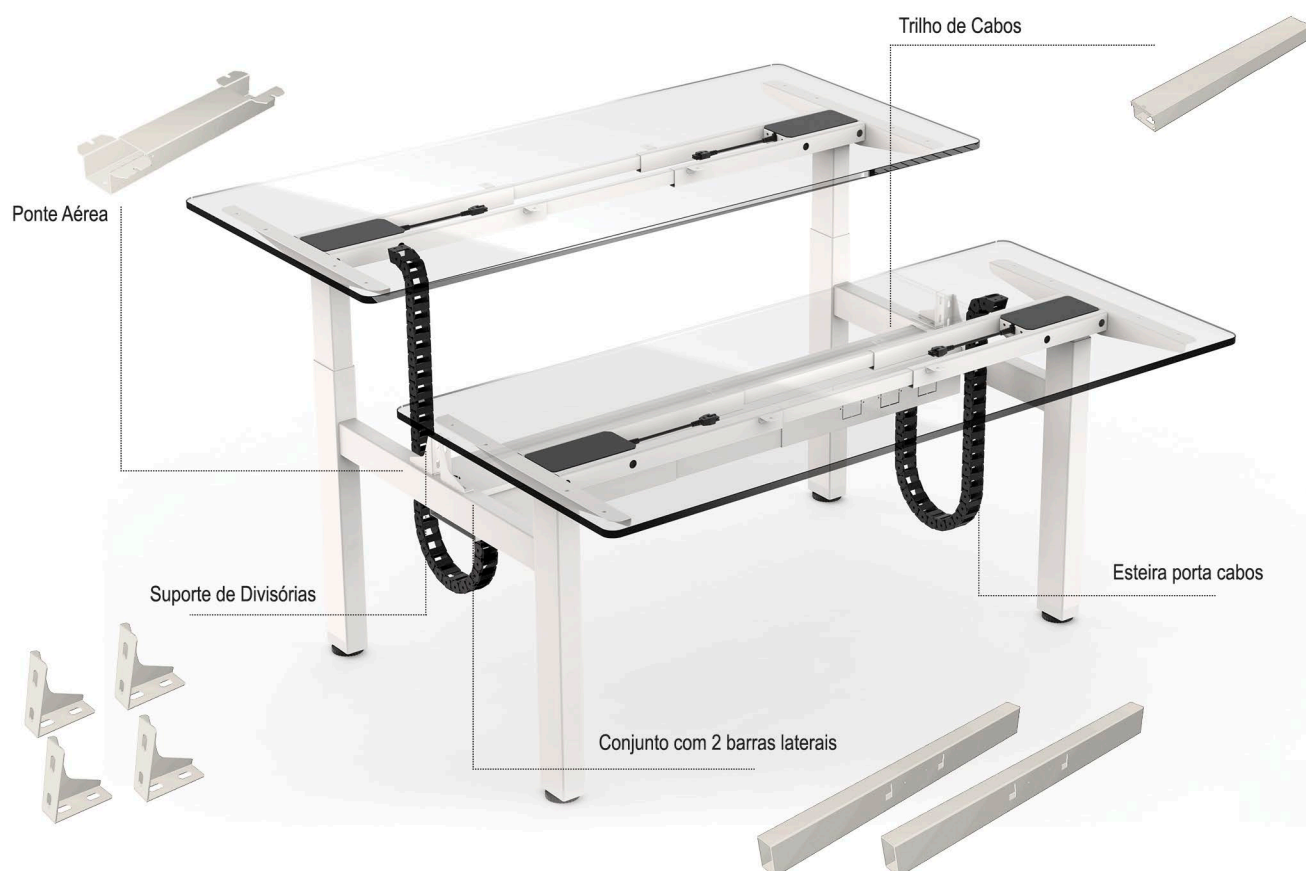

# DS4

## Acessórios | Accesorios

Código Código	Descrição Descripción	Cor Color
OF630901002	Conjunto com 2 barras laterais de 680 mm	Preto
OF630902001	Conjunto com 2 barras laterais de 680 mm	Branco
ODF0401027B	Trilho de cabos ajustável das Colunas para mesas DS4	Preto
ODF0401027A	Trilho de cabos ajustável das Colunas para mesas DS4	Branco
OF630801002	Conjunto com 4 suportes de divisórias	Preto
OF630802001	Conjunto com 4 suportes de divisórias	Branco
ODF0401028B	Ponte aérea com tampa	Preto
ODF0401028A	Ponte aérea com tampa	Branco
NAP363638	Esteira porta cabos de 1,12m	Preto