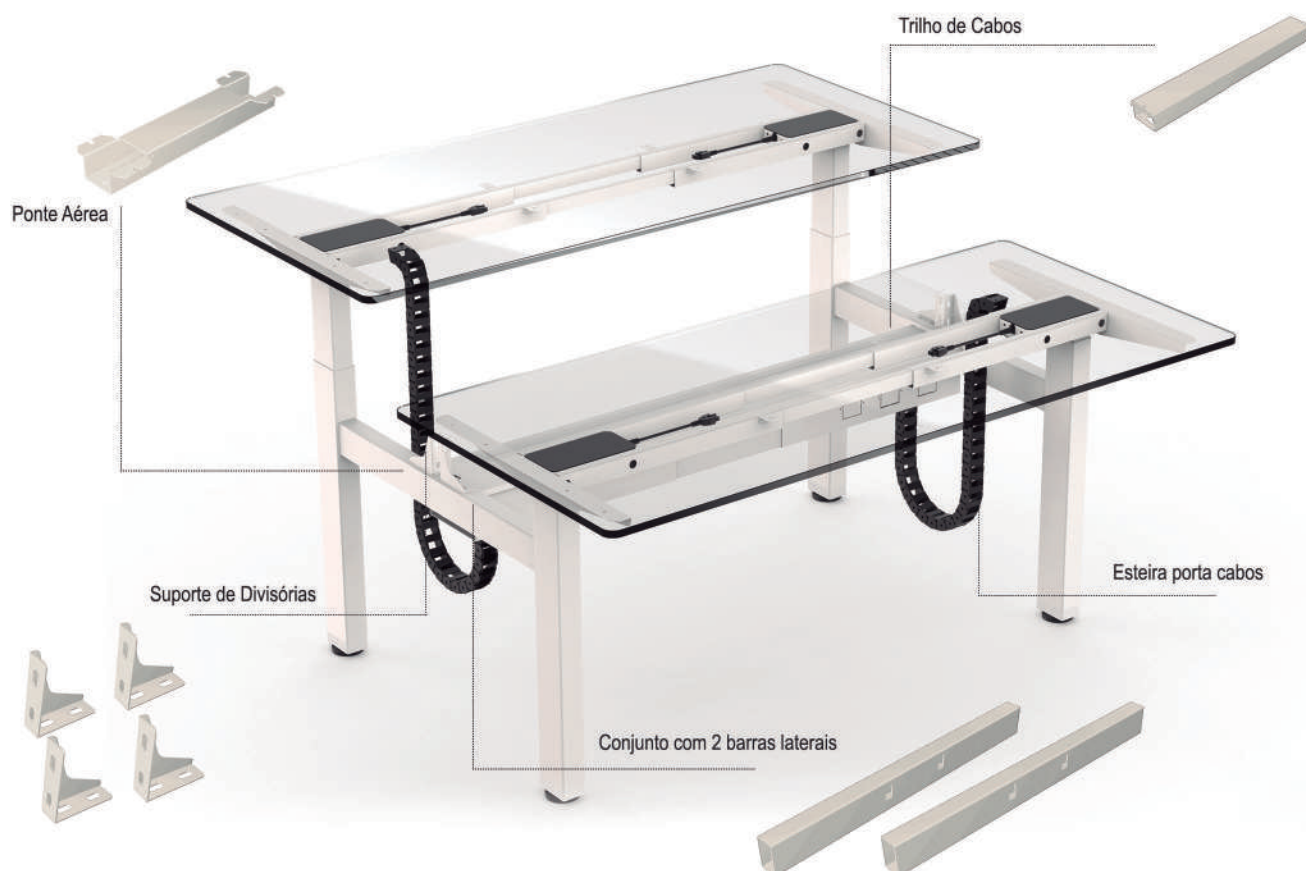

DS4

Acessórios | Accesorios

Código Código	Descrição Descripción	Cor Color
OR331901209	Conjunto com 2 barras laterais de 680 mm	Preto
OR331902209	Conjunto com 2 barras laterais de 680 mm	Branco
ODF0401027B	Trilho de cabos ajustável das Colunas para mesas DS4	Preto
ODF0401027A	Trilho de cabos ajustável das Colunas para mesas DS4	Branco
OR332401125	Conjunto com 4 suportes de divisórias	Preto
OR332402125	Conjunto com 4 suportes de divisórias	Branco
ODF0401028B	Ponte aérea com tampa	Preto
ODF0401028A	Ponte aérea com tampa	Branco
NAP363638	Esteira porta cabos de 1,12m	Preto