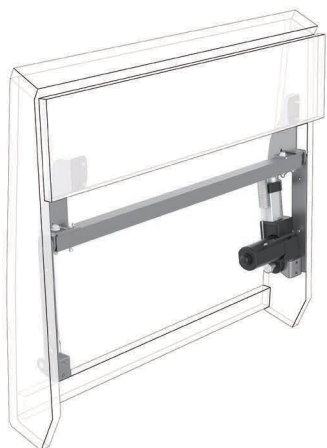

ATUADOR

Código Código	Descrição Descripción
MJLDQ1812882F01	JLDQ18 128 82 24V ATUADOR ELETRICO

2313A

Código Código	Descrição Descripción	Tamanho Tamaño	Largura do assento Ancho del asiento
MLH2313A	2313A	-	-

ATUADOR

Código Código	Descrição Descripción
MJLDQ14B18045F01	JLDQ14B 180 45 24V ATUADOR ELETRICO

Informações Técnicas:

Cabeceira elétrica indicada para ser utilizada com mecanismos "metal madeira".
Ideal para encosto baixo.

Características:

Cabeceira elétrica
Permite ajuste da cabeça, para posição de TV;
Sistema moderno, não enrugou o tecido;

Informaciones Técnicas:

Cabecera electrica indicada para usar con mecanismos "Metal Madera".
Ideal para respaldos bajos.

Características:

Cabecera electrica
Permite ajuste de la cabeza para posicion TV.
Sistema moderno no arruga la tela.