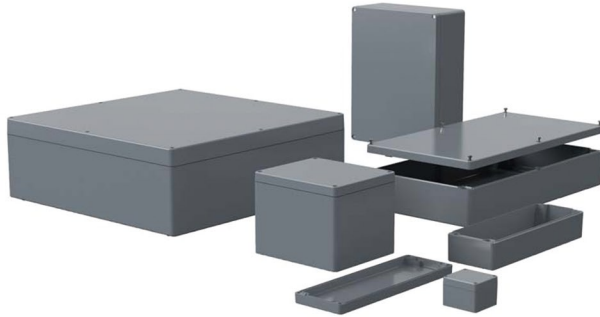

Alumínio

Informações Técnicas:

Material: Alumínio
Cor: Cinza RAL 7001
Grau de proteção: IP 66
Temperatura de operação:
 -40°C a 90°C

Informaciones Técnicas:

Material: Alumínio
Color: Gris RAL 7001
Grado de protección: IP 66
Temperatura de operación:
 -40°C a 90°C

Caixas | Cajas

Desenho 2

Desenho 3

Código Código	AxCxP (mm) AxCxP (mm)	Des. Dis.	Código Código	AxCxP (mm) AxCxP (mm)	Des. Dis.
S01061003	64x98x34	2	S01165609	1160x560x91	3
S01061503	64x150x34	2	S01181810	180x180x101	2
S01080806	80x75x57	2	S01182810	180x280x101	2
S01081306	80x125x57	2	S01231011	100x230x111	2
S01081806	80x175x57	2	S01232011	232x202x111	2
S01082505	80x250x52	2	S01232018	232x202x181	2
S01101008	100x100x81	2	S01232811	230x280x111	2
S01101608	100x160x81	2	S01233311	230x330x111	2
S01102008	100x200x81	2	S01233318	230x330x181	2
S01121208	120x122x81	2			
S01121209	120x122x91	2			
S01122208	120x220x81	2			
S01122209	120x220x91	2			
S01123608	120x360x81	2			
S01141409	140x140x91	2			
S01142009	140x200x91	2			
S01161609	160x160x91	2			
S01162609	160x260x91	2			
S01163609	160x360x91	2			