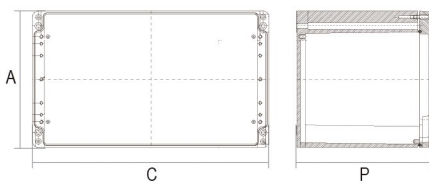

Alumínio

Informações Técnicas:

Material: Alumínio
Cor: Cinza RAL 7001
Grau de proteção: IP 66
Temperatura de operação:
 -40°C a 90°C

Informaciones Técnicas:

Material: Alumínio
Color: Gris RAL 7001
Grado de protección: IP 66
Temperatura de operación:
 -40°C a 90°C

Caixas | Cajas

Desenho 2

Desenho 3

Código Código	AxCxP (mm) AxCxP (mm)	Des. Dis.	Código Código	AxCxP (mm) AxCxP (mm)	Des. Dis.
S01061003	64x98x34	2	S01165609	1160x560x91	3
S01061503	64x150x34	2	S01181810	180x180x101	2
S01080806	80x75x57	2	S01182810	180x280x101	2
S01081306	80x125x57	2	S01231011	100x230x111	2
S01081806	80x175x57	2	S01232011	232x202x111	2
S01082505	80x250x52	2	S01232018	232x202x181	2
S01101008	100x100x81	2	S01232811	230x280x111	2
S01101608	100x160x81	2	S01233311	230x330x111	2
S01102008	100x200x81	2	S01233318	230x330x181	2
S01121208	120x122x81	2			
S01121209	120x122x91	2			
S01122208	120x220x81	2			
S01122209	120x220x91	2			
S01123608	120x360x81	2			
S01141409	140x140x91	2			
S01142009	140x200x91	2			
S01161609	160x160x91	2			
S01162609	160x260x91	2			
S01163609	160x360x91	2			