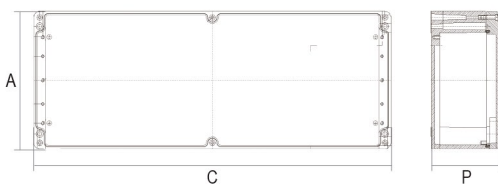

Alumínio

Informações Técnicas:

Material: Alumínio
Cor: Cinza RAL 7001
Grau de proteção: IP 66
Temperatura de operação:
 -40°C a 90°C

Informaciones Técnicas:

Material: Alumínio
Color: Gris RAL 7001
Grado de protección: IP 66
Temperatura de operación:
 -40°C a 90°C

Caixas | Cajas

Desenho 2

Desenho 3

Código Código	AxCxP (mm) AxCxP (mm)	Des. Dis.	Código Código	AxCxP (mm) AxCxP (mm)	Des. Dis.
S01061003	64x98x34	2	S01165609	1160x560x91	3
S01061503	64x150x34	2	S01181810	180x180x101	2
S01080806	80x75x57	2	S01182810	180x280x101	2
S01081306	80x125x57	2	S01231011	100x230x111	2
S01081806	80x175x57	2	S01232011	232x202x111	2
S01082505	80x250x52	2	S01232018	232x202x181	2
S01101008	100x100x81	2	S01232811	230x280x111	2
S01101608	100x160x81	2	S01233311	230x330x111	2
S01102008	100x200x81	2	S01233318	230x330x181	2
S01121208	120x122x81	2			
S01121209	120x122x91	2			
S01122208	120x220x81	2			
S01122209	120x220x91	2			
S01123608	120x360x81	2			
S01141409	140x140x91	2			
S01142009	140x200x91	2			
S01161609	160x160x91	2			
S01162609	160x260x91	2			
S01163609	160x360x91	2			